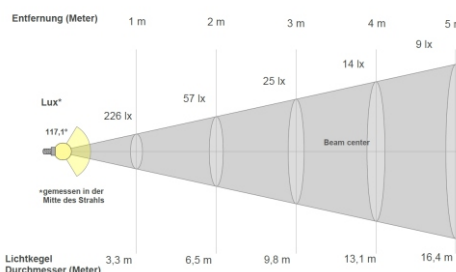

LIANA^{iP}

Topview IP67 / IP68

Datenblatt | Datasheet

Die flexible LED-Lichtlinie ist mit ihrem hohen Lichtstrom und einer homogenen Lichtstreuung perfekt für den Innen- und Außenbereich geeignet, um Akzente zu setzen. Die LED-Lichtlinie kann kurvenförmig verlegt werden und hat einen Mindest-Montageradius von 200 mm. Ein flexibler Spezial-Verguss schützt die LED-Technik zuverlässig vor Wasser, UV-Strahlung, Abrieb und Chemikalien. Die flexiblen Linien sind in verschiedenen Helligkeiten und Farbtemperaturen verfügbar.

Technische Daten:

- » Abmessungen (H x B): 16 x 16 mm
- » Flexible homogene Lichtlinie
- » 24 V DC, 9,8 W/m
- » Biegebar (min. Radius 200 mm) - Biegerichtung beachten
- » IP 67 / IP68
- » Material: Polyurethan
- » Max. Länge: 5,00 m (+/- 5 mm)
- » Produkt nicht kürzbar – wird in individueller Länge gefertigt
- » Anschluss: Anschlusskabel offene Drahtenden oder 35 cm Kabel mit M8 x 1 Stecker
- » PWM dimmbar
- » Montage: mit Montageprofil Liana-IP TV PC

Technical data:

- » Dimensions (H x W): 16 x 16 mm
- » Flexible homogeneous light line
- » 24 V DC, 9.8 W/m
- » Bendable (min. radius 200 mm) see bending direction
- » IP 67
- » Material: polyurethane
- » Max. length: 5.00 m (+/- 5 mm)
- » Product can not be shortened - is manufactured in individual length
- » Connection: connection cable open wire ends or 35 cm cable with M8 x 1 plug
- » PWM dimmable
- » Installation: mounting profile Liana-IP TV PC

LIANA^{IP}

Topview IP67 / IP68

Abmessungen und Zeichnungen

dimensions and drawings

Datenblatt | Datasheet

Lichtfarbe Lightcolour	Farbtemperatur Colour Temperature	Watt/Meter Watt/Meter	Lumen/Watt Lumen/Watt	Lumen/Meter Lumen/Meter	CRI CRI
warmweiß warm white	2.500 K	9.8 W m	56.0 lm W	ca. 551 lm/m	85
weiß white	3.000 K	9.8 W m	60.0 lm W	ca. 587 lm/m	85
kaltweiß cool white	4.100 K	9.8 W m	70.0 lm W	ca. 689 lm/m	85