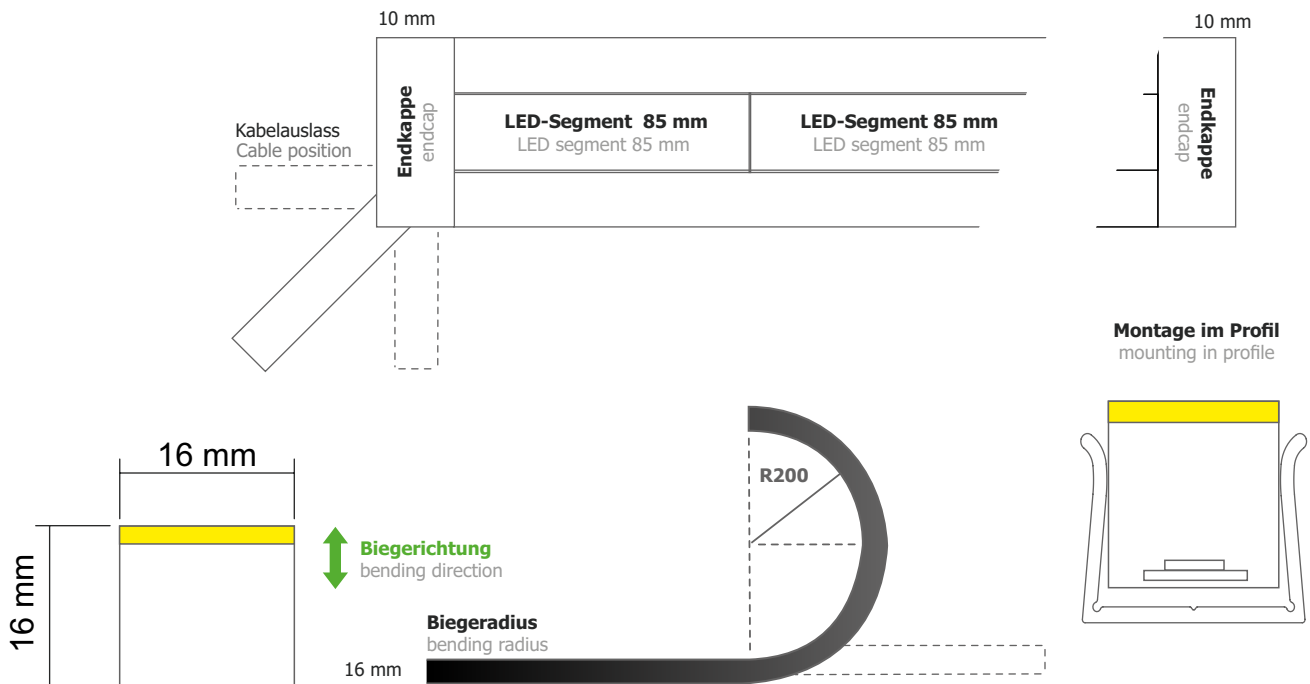

Technische Daten:

- » Abmessungen (H x B): 16 x 16 mm
- » Flexible homogene Lichtlinie
- » 24 V DC, 9,8 W/m
- » Biegebar (min. Radius 200 mm) - Biegerichtung beachten
- » IP 67 / IP68
- » Material: Polyurethan
- » Max. Länge: 5,00 m (+/- 5 mm)
- » Produkt nicht kürzbar – wird in individueller Länge gefertigt
- » Anschluss: Anschlusskabel offene Drahtenden oder 35 cm Kabel mit M8 x 1 Stecker
- » PWM dimmbar
- » Montage: mit Montageprofil Liana-IP TV PC

Technical data:

- » Dimensions (H x W): 16 x 16 mm
- » Flexible homogeneous light line
- » 24 V DC, 9.8 W/m
- » Bendable (min. radius 200 mm) see bending direction
- » IP 67
- » Material: polyurethane
- » Max. length: 5.00 m (+/- 5 mm)
- » Product can not be shortened - is manufactured in individual length
- » Connection: connection cable open wire ends or 35 cm cable with M8 x 1 plug
- » PWM dimmable
- » Installation: mounting profile Liana-IP TV PC

LIANA^{IP}

Topview IP67 / IP68

Abmessungen und Zeichnungen

dimensions and drawings

Datenblatt | Datasheet

Lichtfarbe Lightcolour	Farbtemperatur Colour Temperature	Watt/Meter Watt/Meter	Lumen/Watt Lumen/Watt	Lumen/Meter Lumen/Meter	CRI CRI
warmweiß warm white	2.500 K	9.8 W m	56.0 lm W	ca. 551 lm/m	85
weiß white	3.000 K	9.8 W m	60.0 lm W	ca. 587 lm/m	85
kaltweiß cool white	4.100 K	9.8 W m	70.0 lm W	ca. 689 lm/m	85

[LED an]

[LED switched on]

[LED+ aus]

[LED switched off]

24 V DC 24 V DC	83 LEDs m 83 LEDs m	LED-Abstand 12 mm pitch 12 mm	IP 67 / 68 IP 67 / IP 68	Außenbereiche outdoor
PWM [dimmbar] dimmbare	120° 120°	bleifrei unleaded	RoHS RoHS	no waste