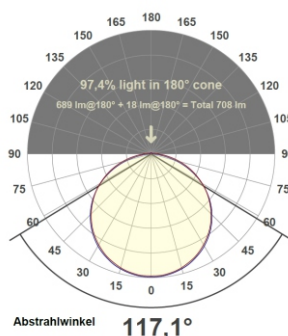

LIANA^{iP}

Topview IP67 / IP68

Datenblatt | Datasheet

Die flexible LED-Lichtlinie ist mit ihrem hohen Lichtstrom und einer homogenen Lichtstreuung perfekt für den Innen- und Außenbereich geeignet, um Akzente zu setzen. Die LED-Lichtlinie kann kurvenförmig verlegt werden und hat einen Mindest-Montageradius von 200 mm. Ein flexibler Spezial-Verguss schützt die LED-Technik zuverlässig vor Wasser, UV-Strahlung, Abrieb und Chemikalien. Die flexiblen Linien sind in verschiedenen Helligkeiten und Farbtemperaturen verfügbar.

Technische Daten:

- » Abmessungen (H x B): 16 x 16 mm
- » Flexible homogene Lichtlinie
- » 24 V DC, 9,8 W/m
- » Biegebar (min. Radius 200 mm) - Biegerichtung beachten
- » IP 67 / IP68
- » Material: Polyurethan
- » Max. Länge: 5,00 m (+/- 5 mm)
- » Produkt nicht kürzbar – wird in individueller Länge gefertigt
- » Anschluss: Anschlusskabel offene Drahtenden oder 35 cm Kabel mit M8 x 1 Stecker
- » PWM dimmbar
- » Montage: mit Montageprofil Liana-IP TV PC

Technical data:

- » Dimensions (H x W): 16 x 16 mm
- » Flexible homogeneous light line
- » 24 V DC, 9.8 W/m
- » Bendable (min. radius 200 mm) see bending direction
- » IP 67
- » Material: polyurethane
- » Max. length: 5.00 m (+/- 5 mm)
- » Product can not be shortened - is manufactured in individual length
- » Connection: connection cable open wire ends or 35 cm cable with M8 x 1 plug
- » PWM dimmable
- » Installation: mounting profile Liana-IP TV PC

LIANA^{IP}

Topview IP67 / IP68

Abmessungen und Zeichnungen

dimensions and drawings

Datenblatt | Datasheet

Lichtfarbe Lightcolour	Farbtemperatur Colour Temperature	Watt/Meter Watt/Meter	Lumen/Watt Lumen/Watt	Lumen/Meter Lumen/Meter	CRI CRI
warmweiß warm white	2.500 K	9.8 W m	56.0 lm W	ca. 551 lm/m	85
weiß white	3.000 K	9.8 W m	60.0 lm W	ca. 587 lm/m	85
kaltweiß cool white	4.100 K	9.8 W m	70.0 lm W	ca. 689 lm/m	85