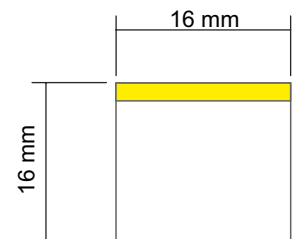

Abstrahlwinkel **117,3°**

Die flexible LED-Lichtlinie ist mit ihrem hohen Lichtstrom und einer homogenen Lichtstreuung perfekt für den Innen- und Außenbereich geeignet, um Akzente zu setzen. Die LED-Lichtlinie kann kurvenförmig verlegt werden und hat einen Mindest-Montageradius von 200 mm. Ein flexibler Spezial-Verguss schützt die LED-Technik zuverlässig vor Wasser, UV-Strahlung, Abrieb und Chemikalien. Die flexiblen Linien sind in verschiedenen Helligkeiten und Farbtemperaturen verfügbar.

Technische Daten:

- » Abmessungen (H x B): 16 x 16 mm
- » Flexible homogene Lichtlinie
- » 24 V DC, 4,9 W/m
- » Biegebar (min. Radius 200 mm) - Biegerichtung beachten
- » IP 67 / IP68
- » Material: Polyurethan
- » Max. Länge: 5,00 m (+/- 5 mm)
- » Produkt nicht kürzbar – wird in individueller Länge gefertigt
- » Anschluss: Anschlusskabel offene Drahtenden oder 35 cm Kabel mit M8 x 1 Stecker
- » PWM dimmbar
- » Montage: mit Montageprofil Liana-IP TV PC

Technical data:

- » Dimensions (H x W): 16 x 16 mm
- » Flexible homogeneous light line
- » 24 V DC, 4,9 W/m
- » Bendable (min. radius 200 mm) see bending direction
- » IP 67
- » Material: polyurethane
- » Max. length: 5.00 m (+/- 5 mm)
- » Product can not be shortened - is manufactured in individual length
- » Connection: connection cable open wire ends or 35 cm cable with M8 x 1 plug
- » PWM dimmable
- » Installation: mounting profile Liana-IP TV PC

LIANA^{IP}

Topview Eco IP67 / IP68

Abmessungen und Zeichnungen

dimensions and drawings

Datenblatt | Datasheet

Lichtfarbe Lightcolour	Farbtemperatur Colour Temperature	Watt/Meter Watt/Meter	Lumen/Watt Lumen/Watt	Lumen/Meter Lumen/Meter	CRI CRI
warmweiß warm white	2.500 K	4.9 W m	62.0 lm W	ca. 305 lm/m	85
weiß white	3.000 K	4.9 W m	66.0 lm W	ca. 322 lm/m	85
kaltweiß cool white	4.100 K	4.9 W m	79.0 lm W	ca. 385 lm/m	85