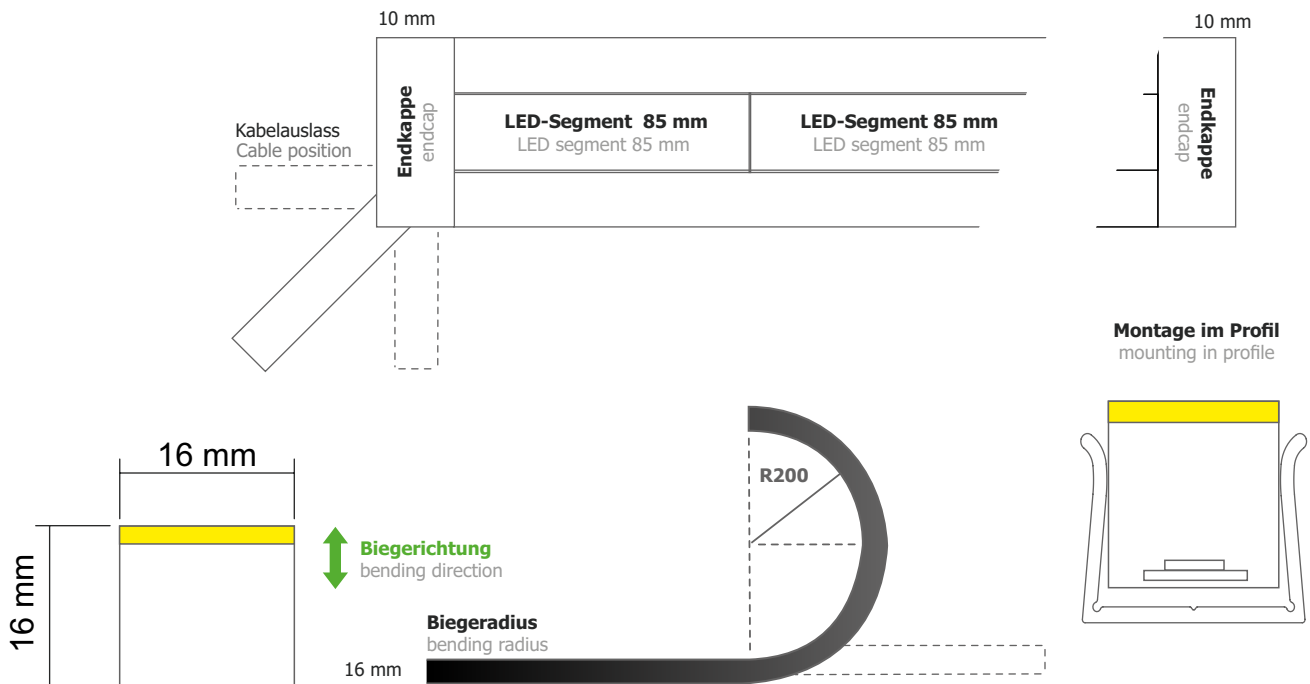

Technische Daten:

- » Abmessungen (H x B): 16 x 16 mm
- » Flexible homogene Lichtlinie
- » 24 V DC, 4,9 W/m
- » Biegebar (min. Radius 200 mm) - Biegerichtung beachten
- » IP 67 / IP68
- » Material: Polyurethan
- » Max. Länge: 5,00 m (+/- 5 mm)
- » Produkt nicht kürzbar – wird in individueller Länge gefertigt
- » Anschluss: Anschlusskabel offene Drahtenden oder 35 cm Kabel mit M8 x 1 Stecker
- » PWM dimmbar
- » Montage: mit Montageprofil Liana-IP TV PC

Technical data:

- » Dimensions (H x W): 16 x 16 mm
- » Flexible homogeneous light line
- » 24 V DC, 4,9 W/m
- » Bendable (min. radius 200 mm) see bending direction
- » IP 67
- » Material: polyurethane
- » Max. length: 5.00 m (+/- 5 mm)
- » Product can not be shortened - is manufactured in individual length
- » Connection: connection cable open wire ends or 35 cm cable with M8 x 1 plug
- » PWM dimmable
- » Installation: mounting profile Liana-IP TV PC

LIANA^{IP}

Topview Eco IP67 / IP68

Abmessungen und Zeichnungen

dimensions and drawings

Datenblatt | Datasheet

Lichtfarbe Lightcolour	Farbtemperatur Colour Temperature	Watt/Meter Watt/Meter	Lumen/Watt Lumen/Watt	Lumen/Meter Lumen/Meter	CRI CRI
warmweiß warm white	2.500 K	4.9 W m	62.0 lm W	ca. 305 lm/m	85
weiß white	3.000 K	4.9 W m	66.0 lm W	ca. 322 lm/m	85
kaltweiß cool white	4.100 K	4.9 W m	79.0 lm W	ca. 385 lm/m	85

storage temperature:

-30 to +80°C

[LED an]

[LED switched on]

[LED+ aus]

[LED switched off]

24 V DC 24 V DC	83 LEDs m 83 LEDs m	LED-Abstand 12 mm pitch 12 mm	IP 67 / 68 IP 67 / IP 68	Außenbereiche outdoor
PWM [dimmbar] dimmbare	120° 120°	bleifrei unleaded	RoHS RoHS	no waste