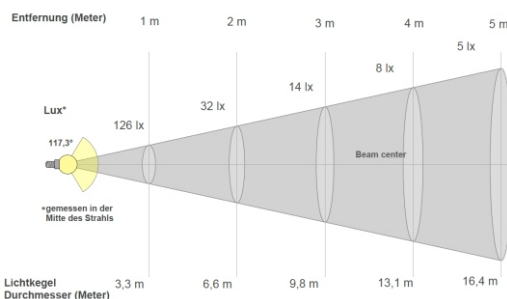

Abstrahlwinkel **117,3°**

Die flexible LED-Lichtlinie ist mit ihrem hohen Lichtstrom und einer homogenen Lichtstreuung perfekt für den Innen- und Außenbereich geeignet, um Akzente zu setzen. Die LED-Lichtlinie kann kurvenförmig verlegt werden und hat einen Mindest-Montageradius von 200 mm. Ein flexibler Spezial-Verguss schützt die LED-Technik zuverlässig vor Wasser, UV-Strahlung, Abrieb und Chemikalien. Die flexiblen Linien sind in verschiedenen Helligkeiten und Farbtemperaturen verfügbar.

Technische Daten:

- » Abmessungen (H x B): 16 x 16 mm
- » Flexible homogene Lichtlinie
- » 24 V DC, 4,9 W/m
- » Biegebar (min. Radius 200 mm) - Biegerichtung beachten
- » IP 67 / IP68
- » Material: Polyurethan
- » Max. Länge: 5,00 m (+/- 5 mm)
- » Produkt nicht kürzbar – wird in individueller Länge gefertigt
- » Anschluss: Anschlusskabel offene Drahtenden oder 35 cm Kabel mit M8 x 1 Stecker
- » PWM dimmbar
- » Montage: mit Montageprofil Liana-IP TV PC

Technical data:

- » Dimensions (H x W): 16 x 16 mm
- » Flexible homogeneous light line
- » 24 V DC, 4,9 W/m
- » Bendable (min. radius 200 mm) see bending direction
- » IP 67
- » Material: polyurethane
- » Max. length: 5.00 m (+/- 5 mm)
- » Product can not be shortened - is manufactured in individual length
- » Connection: connection cable open wire ends or 35 cm cable with M8 x 1 plug
- » PWM dimmable
- » Installation: mounting profile Liana-IP TV PC

LIANA^{IP}

Topview Eco IP67 / IP68

Abmessungen und Zeichnungen

dimensions and drawings

Datenblatt | Datasheet

Lichtfarbe Lightcolour	Farbtemperatur Colour Temperature	Watt/Meter Watt/Meter	Lumen/Watt Lumen/Watt	Lumen/Meter Lumen/Meter	CRI CRI
warmweiß warm white	2.500 K	4.9 W m	62.0 lm W	ca. 305 lm/m	85
weiß white	3.000 K	4.9 W m	66.0 lm W	ca. 322 lm/m	85
kaltweiß cool white	4.100 K	4.9 W m	79.0 lm W	ca. 385 lm/m	85